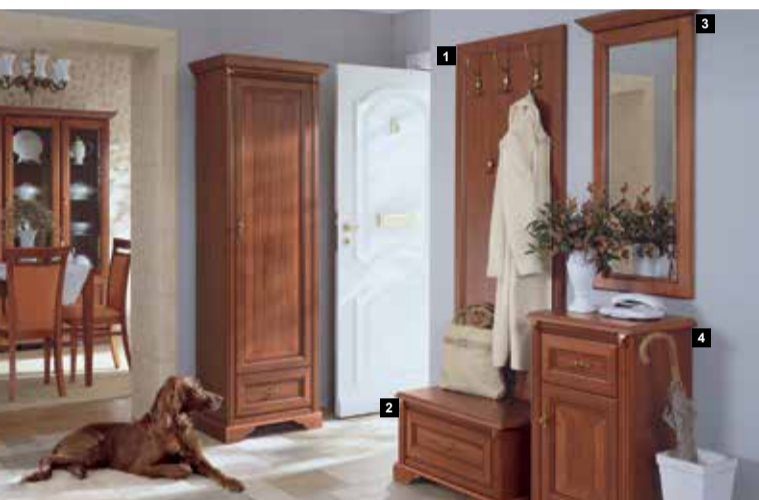

Systém **stylus** – v barvě třešeň antická

- 1 ↑ 159 → 71 ↗ 3 cm **2800,-** - 4243,-
- 2 ↑ 42 → 73,5 ↗ 37 cm **2223,-** - 3369,-
- 3 ↑ 107,5 → 53 ↗ 6 cm **1670,-** - 2532,-
- 4 ↑ 86,5 → 53,5 ↗ 37 cm **2812,-** - 4261,-

2. komoda NKOM 1S **3369,-**

2223,-

SPLÁTKA **90,-**